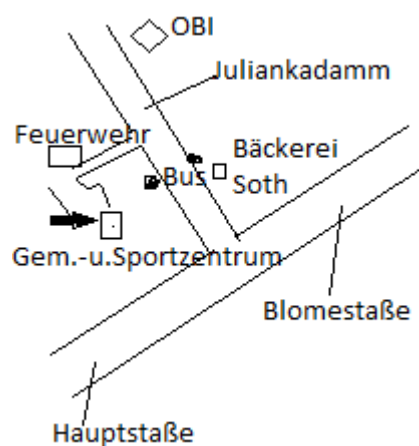

Für den Bingonachmittag am Mittwoch, d. 13.03.2019, 15 Uhr, wird ein Unkostenbeitrag von 10 € vor Ort erhoben. Hierin sind Kaffee, Kuchen und die Bingolose enthalten.

Das Gemeinde- und Sportzentrum befindet sich in Heiligenstedten, Juliankadamm 11.

Einfahrt Sportplatz und Feuerwehr.

Mit dem Bus können sie mit der Linie 3 bis Haltestelle Meinert (Bäcker Soth) Fahren und dann noch etwa 100 Meter Fußweg.

Anmeldung: zum Bingonachmittag mit Personenzahl,
bitte **bis Montag, den 04.03.2019.**

Montags 9 – 11 Uhr im BSW – Büro, Telefon: 04821-949421

oder per Email bsw-itzehoe@freenet.de

Wir möchten noch mal an unser Seniorenkaffee erinnern, das gemeinsam mit den Mitgliedern des BSW und der Gewerkschaften im Cafe Schwarz stattfindet.

Das Treffen ist an jedem 3. Mittwoch im Monat. Hier führen wir nette Gespräche, Diskussionen, Informationen und Klönsnaks.....! Über mehr Beteiligung im Jahr 2019, würden wir uns sehr freuen.

Die Termine für das 1. Halbjahr in 2019

-----jeweils um 15 Uhr-----

16. Januar
20. Februar
20. März
17. April
15. Mai
19. Juni